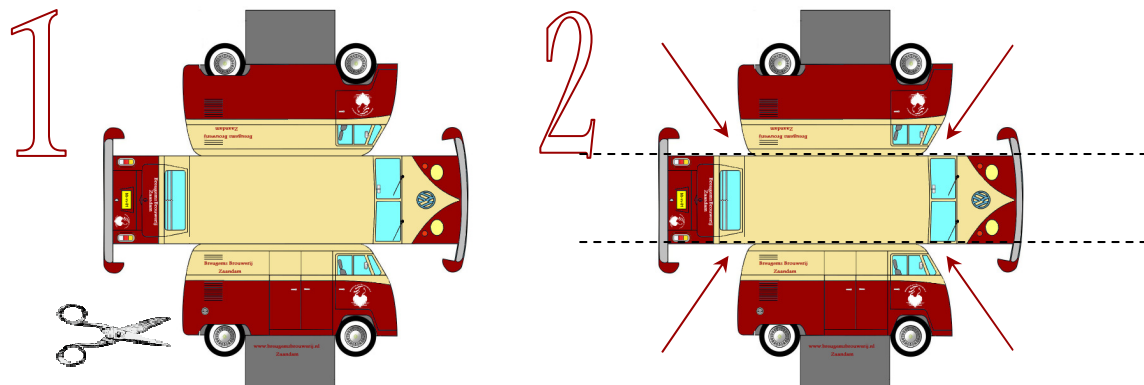

Breugems Brouwerij

Breugems Brouwerij
Dam 16-18
Zaandam
contact@breugemsbrouwerij.nl

Vouw instructie (NL)

1. Knip het model netjes langs de randjes uit;
2. Vouw de dakrand naar binnen;
3. Knip het model in op de aangegeven plaatsen;
4. Haak de bumpers achter de net aangebrachte inkepingen;
(lijm is niet nodig)
5. Lijm de onderkant aan elkaar.

Folding instructions (ENG)

1. Cut out the model;
2. Fold the roof inwards;
3. Cut the model on the marked places;
4. Hook the fenders behind the cutouts;
(glue is not necessary)
5. Glue the bottom of the model.

Bau anleitung (D)

1. Schnitt das Modell ordentlich;
2. Falten das Dach innerhalb;
3. Schnitt auf die angegeben platz;
4. Haken die Stoßstange hinten die schnitt;
(ohne Leim)
5. Leim die Unterseite von das Modell.