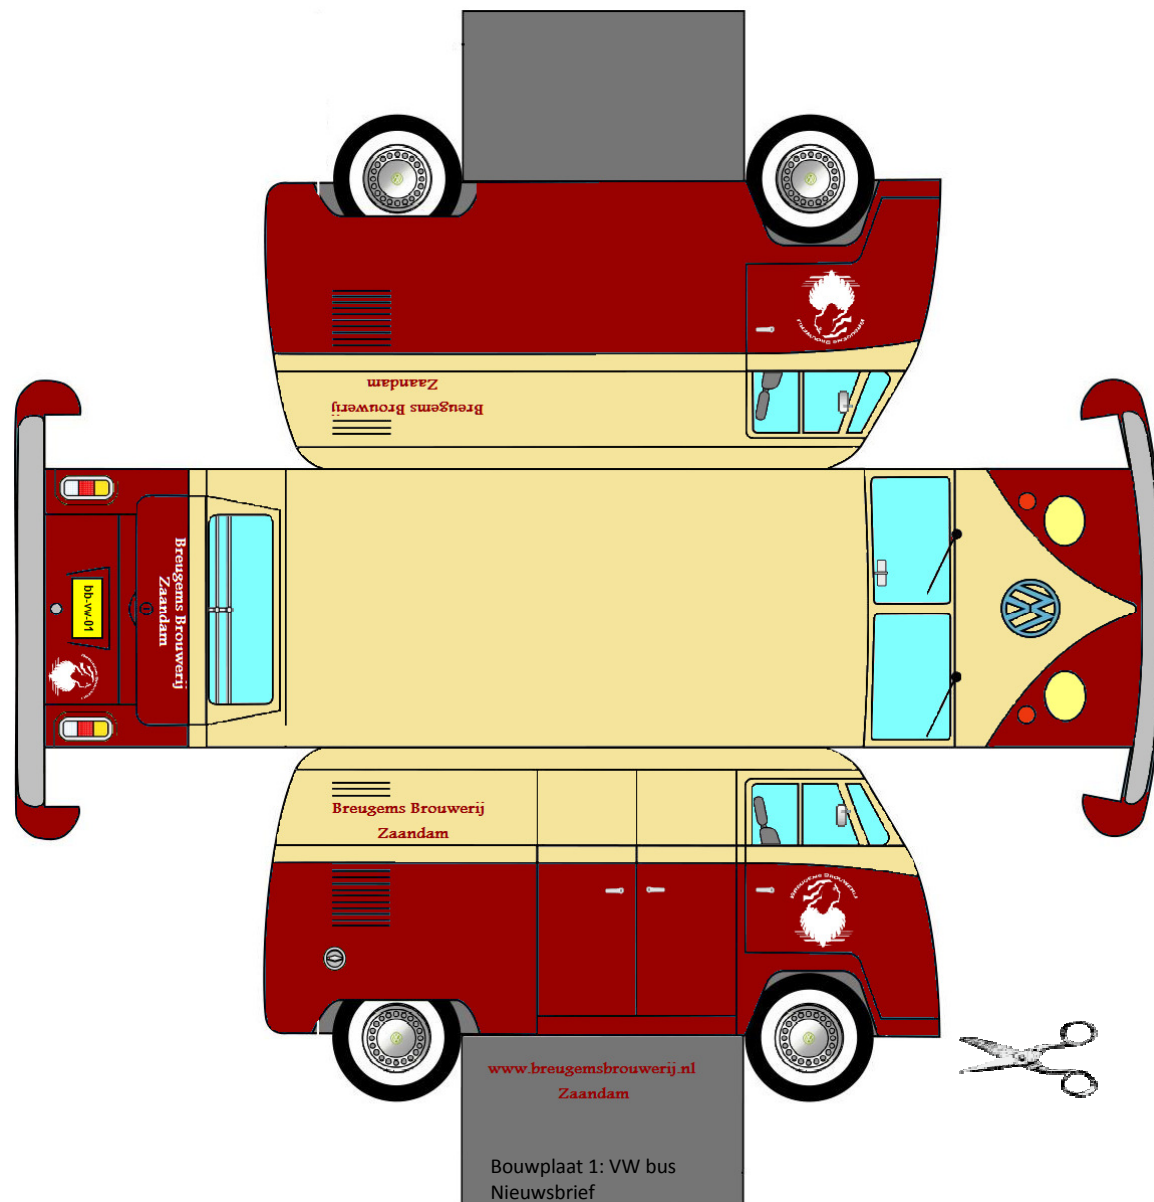

Breugems Brouwerij

Breugems Brouwerij
Dam 16-18
Zaandam
contact@breugemsbrouwerij.nl

De Breugems Brouwerij

Stichting Breugems Brouwerij is een ambachtelijke microbrouwerij van speciaalbier met een proeflokaal en een winkel. Het karakter van deze brouwerij is uniek vanwege de dubbele doelstelling. Naast een commerciële is dit ook een sociale doelstelling. Het brouwproces vindt plaats met medewerking van mensen met een makke. Zij hebben een grotere afstand tot de arbeidsmarkt. Deze mensen bieden we in onze brouwerij werkgelegenheid, dagbesteding of re-integratie.

Binnenkort geopend!

Na jaren van voorbereiding is de verbouwing gestart van de nieuwe locatie aan de Dam 18 te Zaandam. Je kunt nu op de hoogte blijven van alle ontwikkelingen van de Breugems Brouwerij door je aan te melden voor de nieuwsbrief.

Geef je op door een email te sturen aan:

contact@breugemsbrouwerij.nl.

Nieuwe bouwplaten

Indien je je opgeeft voor de nieuwsbrief ontvang je regelmatig, gratis, een nieuwe Breugems bouwplaat! We hebben diverse bouwplaten gemaakt met uiteenlopende onderwerpen. Spaar ze allemaal.