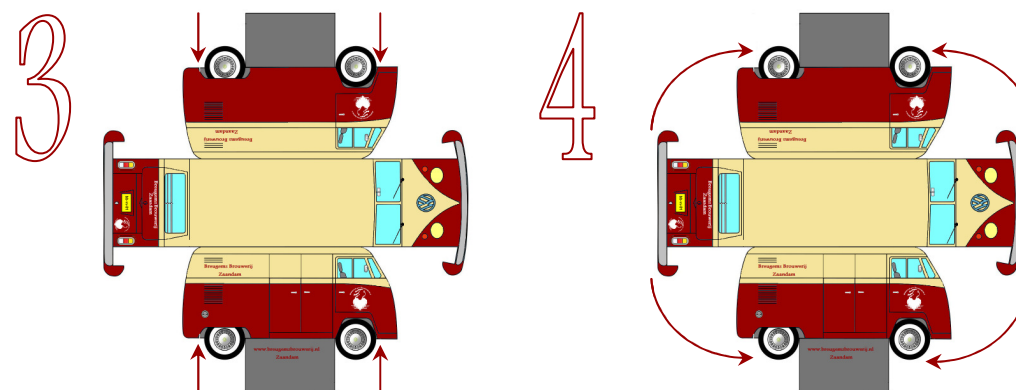

Breugems Brouwerij

Breugems Brouwerij
Dam 16-18
Zaandam
contact@breugemsbrouwerij.nl

Vouw instructie (NL)

1. Knip het model netjes langs de randjes uit;
2. Vouw de dakrand naar binnen;
3. Knip het model in op de aangegeven plaatsen;
4. Haak de bumpers achter de net aangebrachte inkepingen;
(lijm is niet nodig)
5. Lijm de onderkant aan elkaar.

Folding instructions (ENG)

1. Cut out the model;
2. Fold the roof inwards;
3. Cut the model on the marked places;
4. Hook the fenders behind the cutouts;
(glue is not necessary)
5. Glue the bottom of the model.

Bau anleitung (D)

1. Schnitt das Modell ordentlich;
2. Falten das Dach innerhalb;
3. Schnitt auf die angegeben platz;
4. Haken die Stoßstange hinten die schnitt;
(ohne Leim)
5. Leim die Unterseite von das Modell.